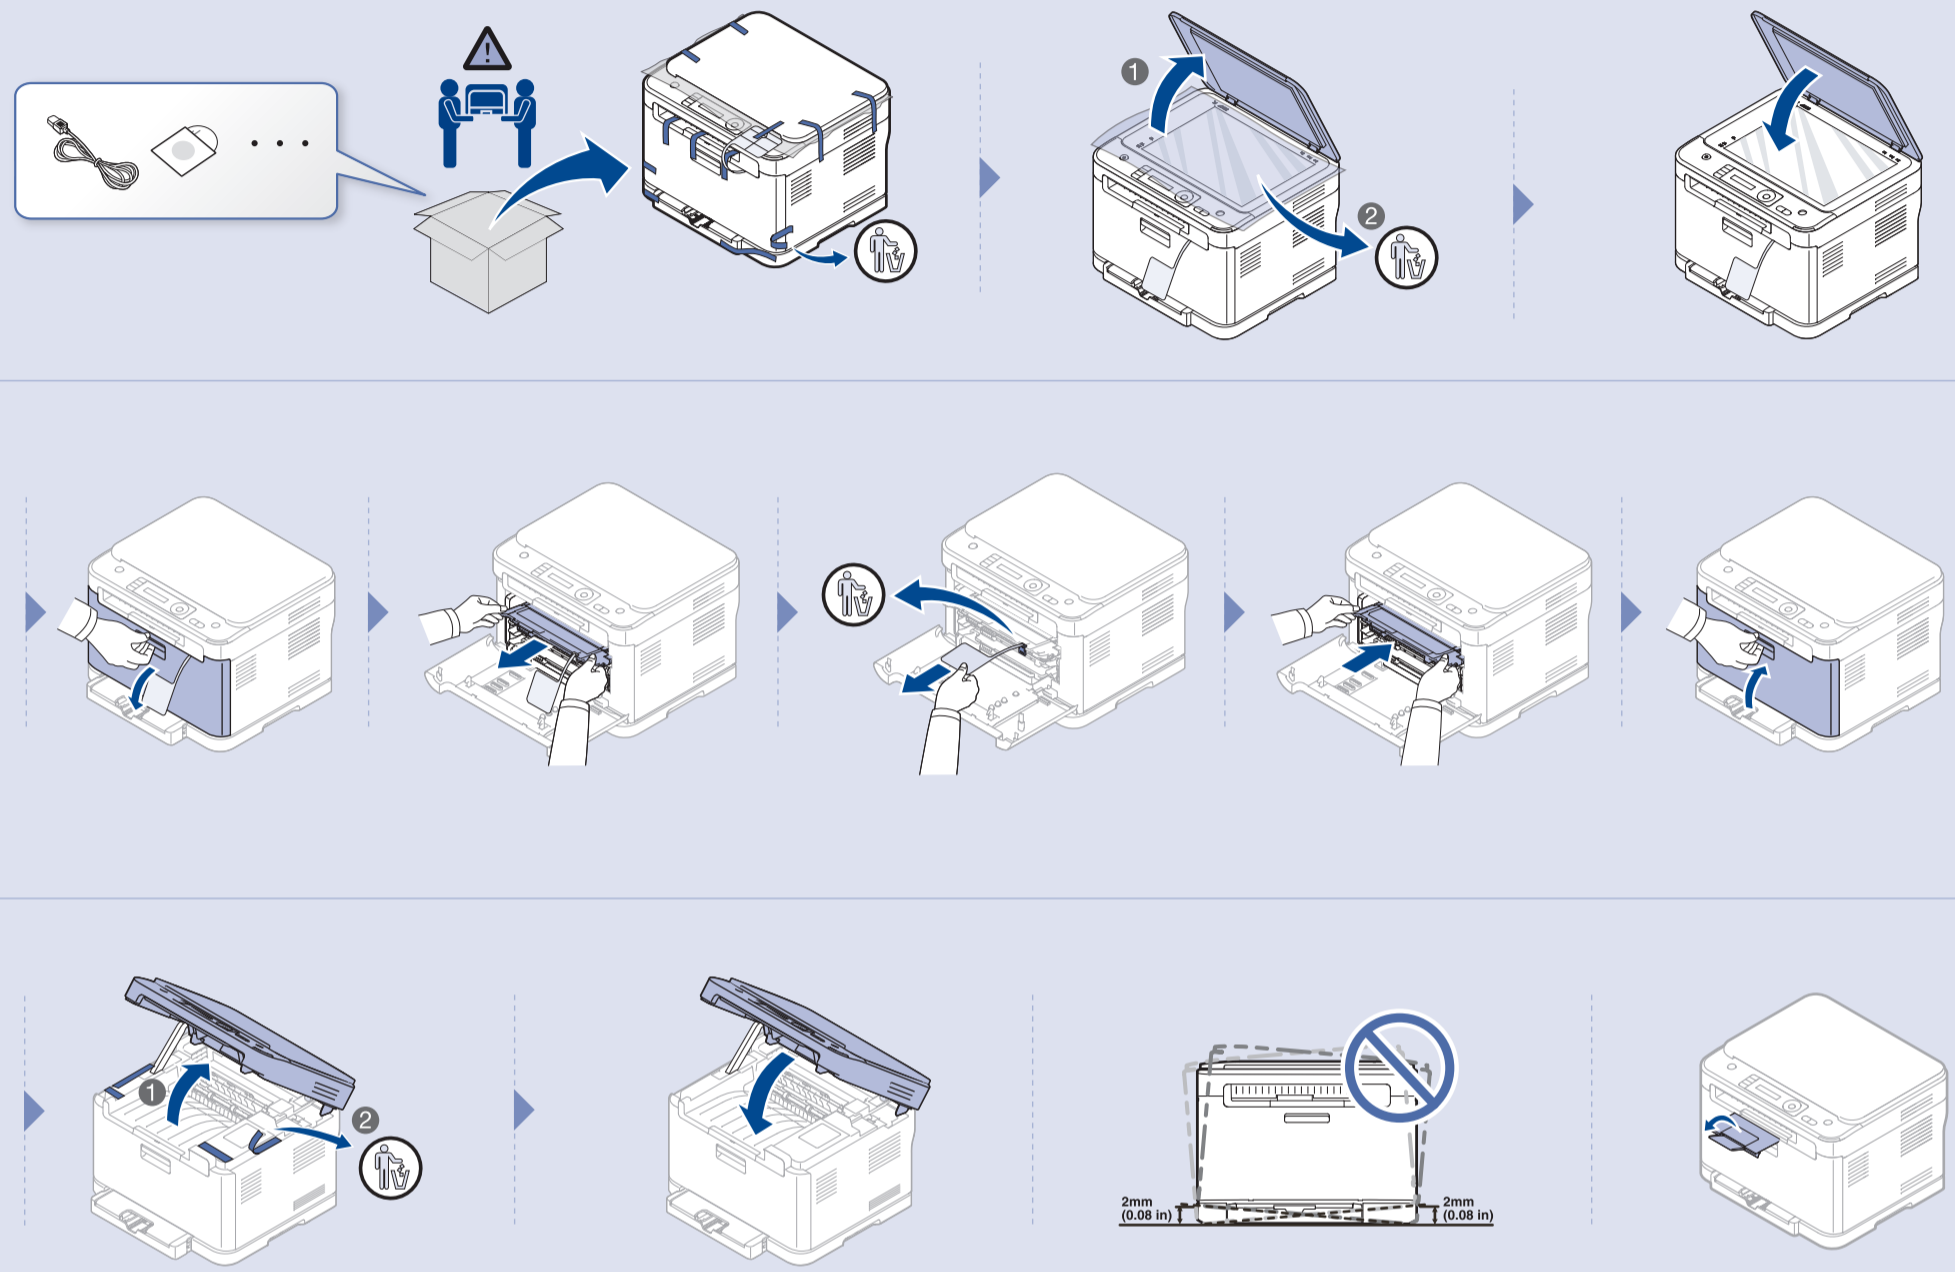

quick installation guide

Samsung Color Laser MFP
CLX-3185 Series
CLX-3186 Series

- | | | | | |
|---|---|--|--|--|
| DE Kurzinstructionsanleitung | PT Guia de instalação rápida | NO Hurtiginstallasjonsguide | PL Skrócona instrukcja instalacji | BG Кратко ръководство за инсталация |
| FR Guide d'installation rapide | NL Beknopte installatiehandleiding | FI Pika-asennusopas | CZ Stručná instalační příručka | SI Hitri priročnik za namestitvev |
| IT Guida di installazione rapida | SE Snabbinstallationsanvisning | GR Οδηγός γρήγορης εγκατάστασης | SK Průručka rychlou instaláciou | HR Brzi vodič za instalaciju |
| ES Guía rápida de instalación | DK Lyninstallationsvejledning | HU Gyors telepítési útmutató | RO Ghid de instalare rapidă | CS Vodič za brzu instalaciju |
| LV Īsā uzstādīšanas pamācība | LT Trumpoji įrengimo instrukcija | EE Kiirpaigaldusjuhend | IL מדריך התקנה מהירה | |

1

2

3