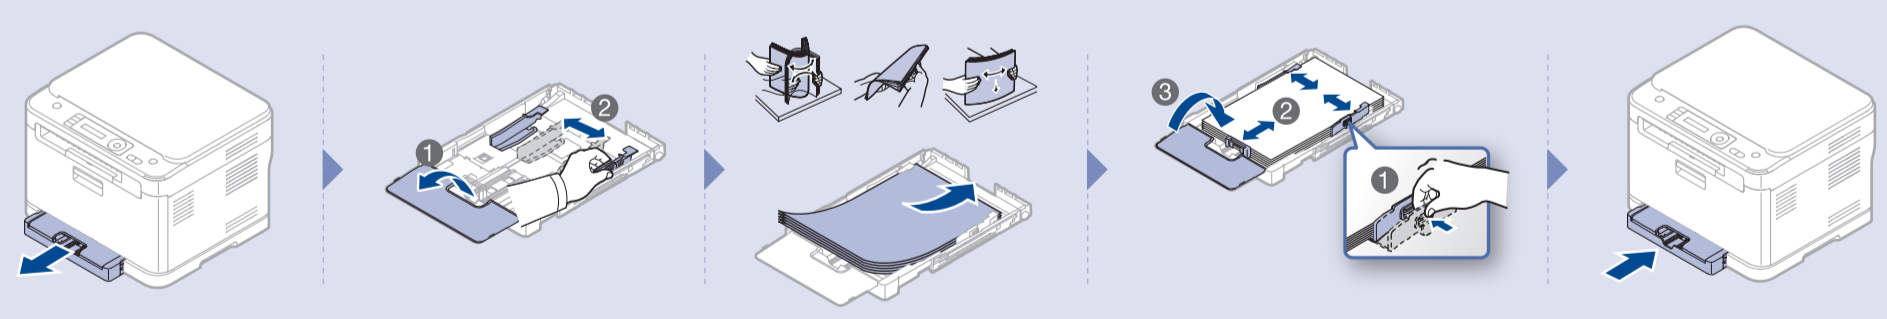

quick installation guide

Samsung Color Laser MFP
CLX-3185 Series
CLX-3186 Series

DE Kurzinstructionsanleitung	PT Guia de instalação rápida	NO Hurtiginstallasjonsguide	PL Skrócona instrukcja instalacji	BG Кратко ръководство за инсталация
FR Guide d'installation rapide	NL Beknopte installatiehandleiding	FI Pika-asennusopas	CZ Stručná instalační příručka	SI Hitri priročnik za namestitvev
IT Guida di installazione rapida	SE Snabbinstallationsanvisning	GR Οδηγός γρήγορης εγκατάστασης	SK Průručka rychlou instaláciou	HR Brzi vodič za instalaciju
ES Guía rápida de instalación	DK Lyninstallationsvejledning	HU Gyors telepítési útmutató	RO Ghid de instalare rapidă	CS Vodič za brzu instalaciju
LV Īsā uzstādīšanas pamācība	LT Trumpoji įrengimo instrukcija	EE Kiirpaigaldusjuhend	IL מדריך התקנה מהירה	

1

2

3